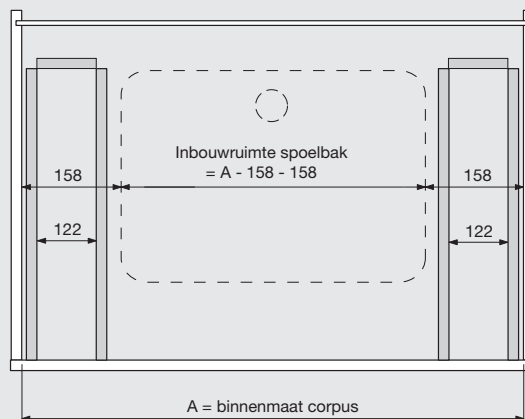

Specificaties - uitbreiding sifonlade ⁽¹¹⁾								
Type lade	Enkel - dubbel	Enkel - dubbel		Dubbel	Dubbel	Enkel - dubbel	Controle binnenmaat ENKEL	Controle binnenmaat DUBBEL
Nr.	X ⁽¹²⁾	Z1		M ⁽¹³⁾	Z2	Y ⁽¹²⁾		
	mm	<input type="checkbox"/> 160 mm	<input type="checkbox"/> 300 mm	mm	<input type="checkbox"/> 160 mm <input type="checkbox"/> 300 mm	mm		
	mm	<input type="checkbox"/> 160 mm	<input type="checkbox"/> 300 mm	mm	<input type="checkbox"/> 160 mm <input type="checkbox"/> 300 mm	mm		
	mm	<input type="checkbox"/> 160 mm	<input type="checkbox"/> 300 mm	mm	<input type="checkbox"/> 160 mm <input type="checkbox"/> 300 mm	mm		

NODIGE INBOUWRUIMTE

X	Min.
N	80
M	106
K	144
C	193
F	257

Incl. vrije ruimte om de lade in te hangen

- (1) Standaard terrazwarte rugwand bij RVS
- (2) TIP-ON BLUMOTION is niet mogelijk bij spoelbaklades
- (3) Symmetrisch profiel, dikte 25 mm
- (4) Minimale bestelhoeveelheid: 4 stuks
- (5) Zie volgende pagina's
- (6) De draagkracht is afhankelijk van de lengte: zie tabel volgende pagina
- (7) M: metaal, G: glas
- (8) R: reling, GH: glas hoog, GL: glas laag
- (9) Wordt aanbevolen bij brede, ondiepe lades
- (10) Voor M en K metalen binnenladefronten
- (11) Steeds M rugwanden bij sifonlades
- (12) X en Y kunnen variabel zijn, maar moeten minimaal 159 mm zijn
- (13) M kan variabel zijn, maar moet minimaal 97 mm zijn

	270	niet beschikbaar N - K - F
	300	N - F
	350	N - F
	400	
	450	
	500	
	550	
	600	N
	650	N - K

LEGRABOX SPOELBAKLADE BLUMOTION

niet beschikbaar

	400	N - K - F
	450	N - K - F
	500	N - K - F

LEGRABOX SIFONLADE BLUMOTION of TIP-ON BLUMOTION

niet beschikbaar

	350	N - F
	400	N - F
	450	N - F
	500	N - F
	550	N - F
	600	N - F

MAATVOERING SPOELBAKLADE

MAATVOERING ENKELE SIFONLADE

MAATVOERING DUBBELE SIFONLADE

LEGRABOX

► Informatie bij bestellen

Lade en spoelbakkade