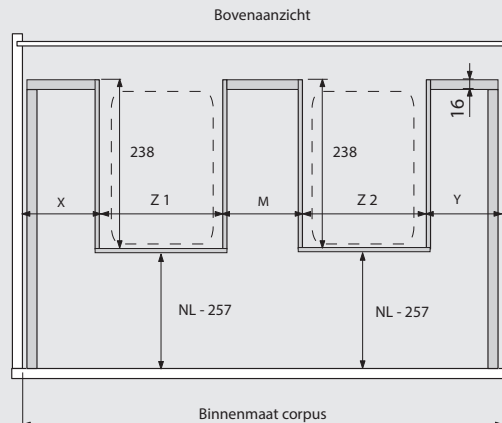

niet beschikbaar

	350	N - F
	400	N - F
	450	N - F
	500	N - F
	550	N - F
	600	N - F

MAATVOERING SPOELBAKLADE

MAATVOERING ENKELE SIFONLADE

MAATVOERING DUBBELE SIFONLADE

LEGRABOX

► Informatie bij bestellen

Lade en spoelbakkade

LADES	N 	M 	K
	C 	C free 	F
	M/Z * 109mm met meenemer	M/Z - glas 	K/Z
BINNENLADES	C/Z - reling 	C/Z - laag glas 	C/Z - hoog glas
	C/Z free - reling 	C/Z free - laag glas 	C/Z free - hoog glas
	MY 	CS 	CS free
SPOELBAKLADE			