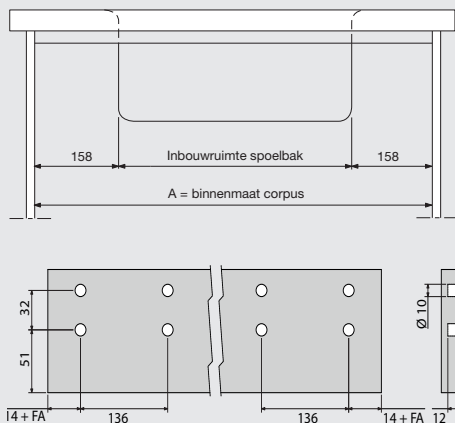

	270	niet beschikbaar N - K - F
	300	N - F
	350	N - F
	400	
	450	
	500	
	550	
	600	N
	650	N - K

LEGRABOX SPOELBAKLADE BLUMOTION

niet beschikbaar

	400	N - K - F
	450	N - K - F
	500	N - K - F

LEGRABOX SIFONLADE BLUMOTION of TIP-ON BLUMOTION

niet beschikbaar

	350	N - F
	400	N - F
	450	N - F
	500	N - F
	550	N - F
	600	N - F

MAATVOERING SPOELBAKLADE

MAATVOERING ENKELE SIFONLADE

MAATVOERING DUBBELE SIFONLADE

LEGRABOX

► Informatie bij bestellen

Lade en spoelbakkade