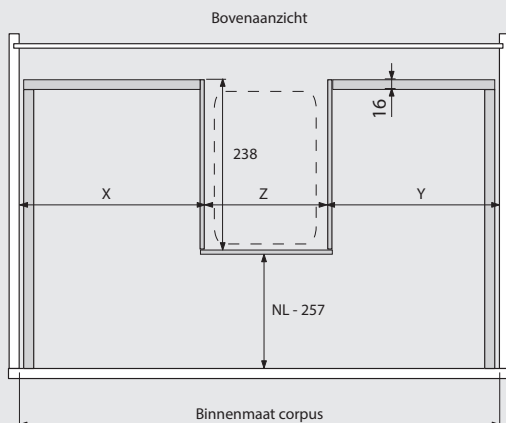

MAATVOERING ENKELE SIFONLADE